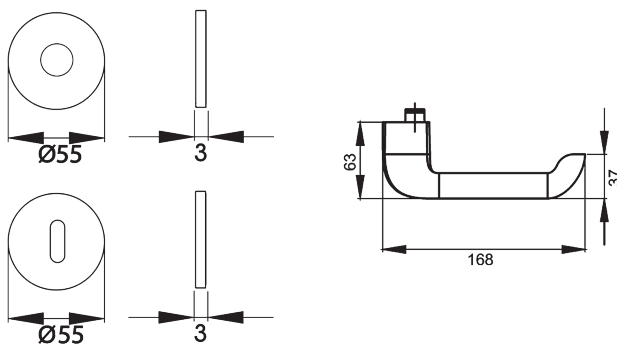

## EPL96LH BB0 71\_Türgriffe\_Kent

EPL96LH - Kent auf runder Planesign Rosette in Edelstahl matt, Buntbart, für Türstärke 38mm - 47mm  
 - unsichtbare Verschraubung

### Produkteigenschaften

Artikelnummer	EPL96LH BB0 71
Produktfamilie	Kent
Ausführung	Buntbart
Rosettenart	flächenbündige Rosette rund
Farbe	Edelstahl matt
Material	Edelstahl
DIN 1906 - Ausführungsart	U - Beschlag ohne Feder-system
Vierkantmaß (exzentrisch gebohrt)	8x8 mm
Standardbefestigungsschrauben	4 x M5 x 35mm, 4 x M5 x 38mm
Türstärke	38 mm - 47 mm
Verpackungseinheit Innen	1
Verpackungseinheit Außen	20

Der minimalistische Türgriff EPL96 wird von einem hochwertiger Lederüberzug ummantelt, der eine besonders angenehme Haptik verspricht. In Kombination mit der 3mm dünnen Plan Design Rosette, ist eine aufgesetzte oder flächenbündige Montage möglich. Die edelstahlmatten Farbe unterstreicht die Formgebung dieses Griffs.