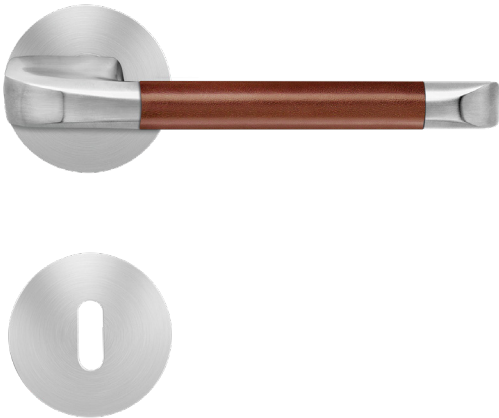

## EPL96LH BB0 71\_Türgriffe\_Kent

EPL96LH - Kent auf runder Planesign Rosette in Edelstahl matt, Buntbart, für Türstärke 38mm - 47mm  
 - unsichtbare Verschraubung

### Produkteigenschaften

Artikelnummer	EPL96LH BB0 71
Produktfamilie	Kent
Ausführung	Buntbart
Rosettenart	flächenbündige Rosette rund
Farbe	Edelstahl matt
Material	Edelstahl
DIN 1906 - Ausführungsart	U - Beschlag ohne Feder-system
Vierkantmaß (exzentrisch gebohrt)	8x8 mm
Standardbefestigungsschrauben	4 x M5 x 35mm, 4 x M5 x 38mm
Türstärke	38 mm - 47 mm
Verpackungseinheit Innen	1
Verpackungseinheit Außen	20

Der minimalistische Türgriff EPL96 wird von einem hochwertiger Lederüberzug ummantelt, der eine besonders angenehme Haptik verspricht. In Kombination mit der 3mm dünnen Plan Design Rosette, ist eine aufgesetzte oder flächenbündige Montage möglich. Die edelstahlmatten Farbe unterstreicht die Formgebung dieses Griffs.