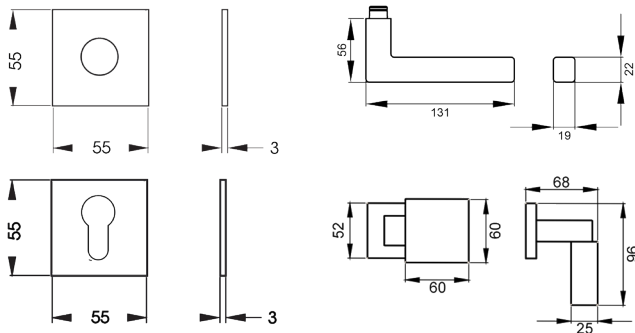

EPL46Q WG RL 83_Türgriffe_Seattle

EPL46Q - Seattle auf quadratischer Plandesign Rosette in Kosmos Schwarz, Wechselgarnitur mit Knopf EK550 rechts/links, Gebrauchskategorie 3 nach DIN/EN1906 für Türstärke 38mm - 47mm
- unsichtbare Verschraubung

Produkteigenschaften

Artikelnummer	EPL46Q WG RL 83
Produktfamilie	Seattle
Ausführung	Wechselgarnitur
Rosettenart	flächenbündige Rosette quadratisch
Farbe	Kosmos Schwarz
Material	Edelstahl
Gebrauchskategorie DIN 1906	GK3
DIN 1906 - Dauerhaftigkeit	Klasse 7
DIN 1906 - Sicherheit für Personen	Klasse 0
DIN 1906 - Korrosionsbeständigkeit	Klasse 3
DIN 1906 - Ausführungsart	U - Beschlag ohne Feder-system
Vierkantmaß (exzentrisch gebohrt)	8x8 mm
Standardbefestigungsschrauben	4 x M5 x 35mm, 4 x M5 x 38mm
Türstärke	38 mm - 47 mm
Verpackungseinheit Innen	1
Verpackungseinheit Außen	20

Quadratisch, schlicht und geradlinig ist das Designkonzept des Modells EPL46Q. Rational und minimalistisch folgt dieser Griff dem Trend zu geraden Linien. In Kombination mit der 3 mm dünnen Plan Design Rosette, werden fließende Übergänge und Ästhetik vereint. Die mehrfach prämierte seidenweiche Oberfläche Kosmos Schwarz, schafft eine unvergessliche Haptik.