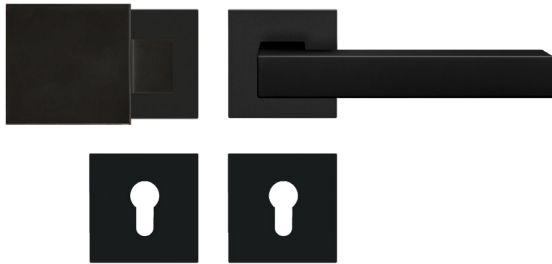

EPL46Q WG RL 83_Türgriffe_Seattle

EPL46Q - Seattle auf quadratischer Plandesign Rosette in Kosmos Schwarz, Wechselgarnitur mit Knopf EK550 rechts/links, Gebrauchskategorie 3 nach DIN/EN1906 für Türstärke 38mm - 47mm
- unsichtbare Verschraubung

Produkteigenschaften

Artikelnummer	EPL46Q WG RL 83
Produktfamilie	Seattle
Ausführung	Wechselgarnitur
Rosettenart	flächenbündige Rosette quadratisch
Farbe	Kosmos Schwarz
Material	Edelstahl
Gebrauchskategorie DIN 1906	GK3
DIN 1906 - Dauerhaftigkeit	Klasse 7
DIN 1906 - Sicherheit für Personen	Klasse 0
DIN 1906 - Korrosionsbeständigkeit	Klasse 3
DIN 1906 - Ausführungsart	U - Beschlag ohne Feder-system
Vierkantmaß (exzentrisch gebohrt)	8x8 mm
Standardbefestigungsschrauben	4 x M5 x 35mm, 4 x M5 x 38mm
Türstärke	38 mm - 47 mm
Verpackungseinheit Innen	1
Verpackungseinheit Außen	20

Quadratisch, schlicht und geradlinig ist das Designkonzept des Modells EPL46Q. Rational und minimalistisch folgt dieser Griff dem Trend zu geraden Linien. In Kombination mit der 3 mm dünnen Plan Design Rosette, werden fließende Übergänge und Ästhetik vereint. Die mehrfach prämierte seidenweiche Oberfläche Kosmos Schwarz, schafft eine unvergessliche Haptik.