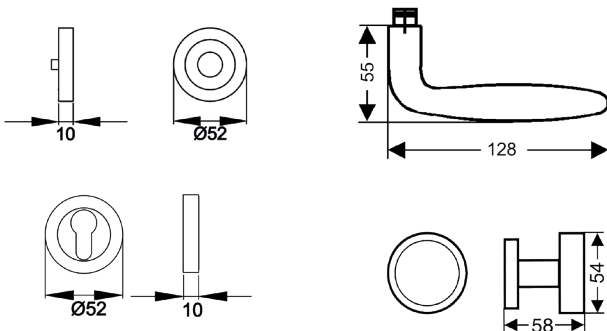

ER/FS 24 WGR 83_Türgriffe_Korfu

ER/FS 24 - Korfu auf dreiteiliger, runder Rosette in Kosmos Schwarz, Wechselgarnitur mit Knopf EK530 rechts, Feuerschutz geprüft nach DIN18273, Gebrauchskategorie 3 nach DIN/EN1906 für Türstärke 38mm - 48mm

- unsichtbare Verschraubung
- festdrehbar gelagert
- mit Hochhaltefeder

Produkteigenschaften

Artikelnummer	ER/FS 24 WGR 83
Produktfamilie	Korfu
Ausführung	Wechselgarnitur
Rosettenart	3-teilige Rosette rund
Farbe	Kosmos Schwarz
Material	Edelstahl
Gebrauchskategorie DIN 1906	GK3
DIN 1906 - Dauerhaftigkeit	Klasse 7
DIN 1906 - Sicherheit für Personen	Klasse 0
DIN 1906 - Korrosionsbeständigkeit	Klasse 3
DIN 1906 - Ausführungsart	B - mit Federvorspannung
Vierkantmaß (exzentrisch gebohrt)	9x9 mm
Standardbefestigungsschrauben	4 x M4 x 43mm, 4 x M4 x 50mm
Türstärke	38 mm - 48 mm
Verpackungseinheit Innen	1
Verpackungseinheit Außen	20

Mit seinem oval förmigen Griffende ist der Türgriff Korfu ER24 ein echter Komfort für die Hand. Durch die 3-teilige Schraubrossette, wird eine einfache, schnelle und sichere Montage gewährleistet. Die mehrfach prämierte seidenweiche Oberfläche Kosmos Schwarz, schafft eine unvergessliche Haptik.