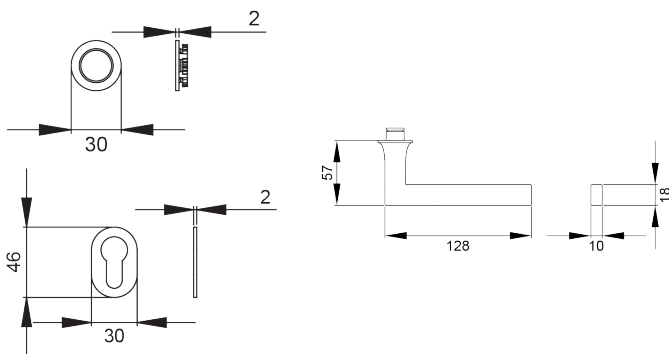

## ER57M PZ0 83\_Türgriffe\_Soho

ER57M - Soho auf runder Minirossette in Kosmos Schwarz, Profilzylinder, für Türstärke 35mm - 65mm

### Produkteigenschaften

Artikelnummer	ER57M PZ0 83
EAN-Code	4062856115099
Produktfamilie	Soho
Ausführung	Profilzylinder
Rosettenart	Minirossette rund
Farbe	Kosmos Schwarz
Material	Edelstahl
Vierkantmaß (exzentrisch gebohrt)	8x8 mm
Türstärke	35 mm - 65 mm
Verpackungseinheit Innen	1
Verpackungseinheit Außen	20

Beim Modell Soho ER57M werden klare Kanten durch gerundete Elemente aufgelöst. Dieses ausgewogene Formenspiel lässt den Türgriff ergonomisch in der Hand liegen. In Kombination mit der 2 mm dünnen Mini-Rosette der Mission Invisible Reihe, liegt der Fokus auf dem Türgriff selbst. Die mehrfach prämierte seidenweiche Oberfläche Kosmos Schwarz, schafft eine unvergessliche Haptik.