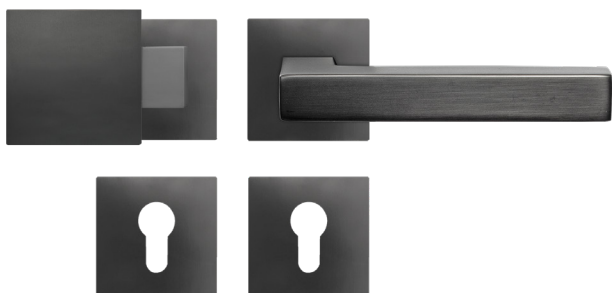

EPL46Q WG RL 89_Türgriffe_Seattle

EPL46Q - Seattle auf quadratischer Plandesign Rosette in Titan Grau, Wechselgarnitur mit Knopf EK550 rechts/links, Gebrauchskategorie 3 nach DIN/EN1906 für Türstärke 38mm - 47mm
- unsichtbare Verschraubung

Produkteigenschaften

Artikelnummer	EPL46Q WG RL 89
Produktfamilie	Seattle
Ausführung	Wechselgarnitur
Rosettenart	flächenbündige Rosette quadratisch
Farbe	Titan Grau
Material	Edelstahl
Gebrauchskategorie DIN 1906	GK3
DIN 1906 - Dauerhaftigkeit	Klasse 7
DIN 1906 - Sicherheit für Personen	Klasse 0
DIN 1906 - Korrosionsbeständigkeit	Klasse 3
DIN 1906 - Ausführungsart	U - Beschlag ohne Feder-system
Vierkantmaß (exzentrisch gebohrt)	8x8 mm
Standardbefestigungsschrauben	4 x M5 x 35mm, 4 x M5 x 38mm
Türstärke	38 mm - 47 mm
Verpackungseinheit Innen	1
Verpackungseinheit Außen	20

Quadratisch, schlicht und geradlinig ist das Designkonzept des Modells EPL46Q. Rational und minimalistisch folgt dieser Griff dem Trend zu geraden Linien. In Kombination mit der 3mm dünnen Plan Design Rosette, ist eine aufgesetzte oder flächenbündige Montage möglich. Die Farbe Titan Grau überzeugt durch seine matte Oberfläche und warm-graue Farbgebung.