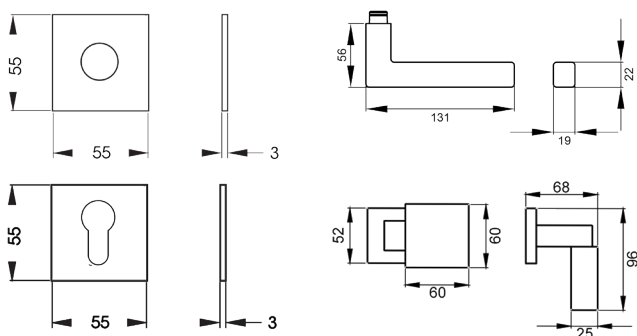

EPL46Q WG RL 89_Türgriffe_Seattle

EPL46Q - Seattle auf quadratischer Plandesign Rosette in Titan Grau, Wechselgarnitur mit Knopf EK550 rechts/links, Gebrauchskategorie 3 nach DIN/EN1906 für Türstärke 38mm - 47mm
- unsichtbare Verschraubung

Produkteigenschaften

Artikelnummer	EPL46Q WG RL 89
Produktfamilie	Seattle
Ausführung	Wechselgarnitur
Rosettenart	flächenbündige Rosette quadratisch
Farbe	Titan Grau
Material	Edelstahl
Gebrauchskategorie DIN 1906	GK3
DIN 1906 - Dauerhaftigkeit	Klasse 7
DIN 1906 - Sicherheit für Personen	Klasse 0
DIN 1906 - Korrosionsbeständigkeit	Klasse 3
DIN 1906 - Ausführungsart	U - Beschlag ohne Feder-system
Vierkantmaß (exzentrisch gebohrt)	8x8 mm
Standardbefestigungsschrauben	4 x M5 x 35mm, 4 x M5 x 38mm
Türstärke	38 mm - 47 mm
Verpackungseinheit Innen	1
Verpackungseinheit Außen	20

Quadratisch, schlicht und geradlinig ist das Designkonzept des Modells EPL46Q. Rational und minimalistisch folgt dieser Griff dem Trend zu geraden Linien. In Kombination mit der 3mm dünnen Plan Design Rosette, ist eine aufgesetzte oder flächenbündige Montage möglich. Die Farbe Titan Grau überzeugt durch seine matte Oberfläche und warm-graue Farbgebung.