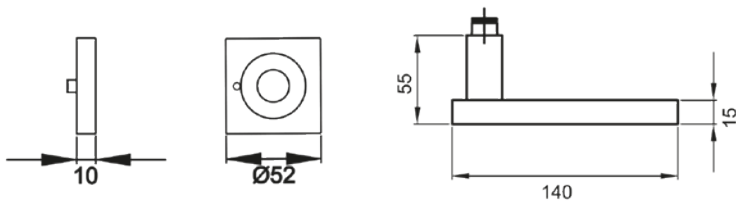

R53QY S9 83_KD Comfort_Torino

R53QY - Torino auf Klipprosette (3-teilig) quadratisch in Kosmos Schwarz, KD Comfort Privacy, Türstärke 38 mm - 42 mm

- festdrehbar gelagert
- mit Hochhaltefeder

Produkteigenschaften

Artikelnummer	R53QY S9 83
EAN-Code	4062856104635
Produktfamilie	Torino
Ausführung	KD Comfort Privacy
Rosettenart	Klipprosette (3-teilig) quadratisch
Farbe	Kosmos Schwarz
Material	Zinkdruckguss
Türstärke	38 mm - 42 mm
Verpackungseinheit Innen	1
Verpackungseinheit Außen	20