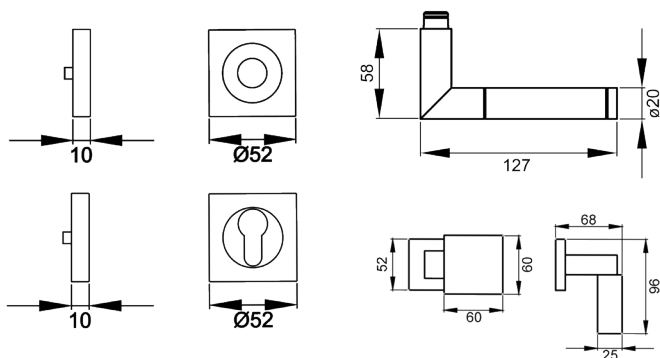

## ER/FS 34Q WGL 73\_Türgriffe\_Rio Steel

ER/FS 34Q - Rio Steel auf dreiteiliger, quadratischer Rosette in Edelstahl poliert / matt, Wechselgarnitur mit Knopf EK550 links, Feuerschutz geprüft nach DIN18273, Gebrauchskategorie 3 nach DIN/EN1906 für Türstärke 38mm - 48mm

- unsichtbare Verschraubung
- festdrehbar gelagert
- mit Hochhaltefeder

### Produkteigenschaften

Artikelnummer	ER/FS 34Q WGL 73
Produktfamilie	Rio Steel
Ausführung	Wechselgarnitur
Rosettenart	3-teilige Rosette quadratisch
Farbe	Edelstahl poliert / matt
Material	Edelstahl
Gebrauchskategorie DIN 1906	GK3
DIN 1906 - Dauerhaftigkeit	Klasse 7
DIN 1906 - Sicherheit für Personen	Klasse 0
DIN 1906 - Korrosionsbeständigkeit	Klasse 3
DIN 1906 - Ausführungsart	B - mit Federvorspannung
Vierkantmaß (exzentrisch gebohrt)	9x9 mm
Standardbefestigungsschrauben	4 x M4 x 43mm, 4 x M4 x 50mm
Türstärke	38 mm - 48 mm
Verpackungseinheit Innen	1
Verpackungseinheit Außen	20

Der Türgriff Rio Steel ER34Q besitzt eine runde Handhabe, welche optisch durch zwei Vertiefungen nochmals unterteilt ist. Durch die 3-teilige Schraubrosette, wird eine einfache, schnelle und sichere Montage gewährleistet. Mit der hochwertigen Farbe Edelstahl matt/ poliert trifft zeitlose Eleganz auf edle Optik.