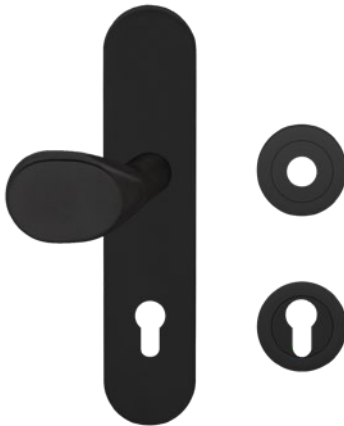

DESGR 680F PZ88 83_Schutzgarnituren_Feuerschutz

DESGR 680F PZ88 83 - Schutzgarnitur in Kosmos Schwarz, Wechselschloß, PZ 88 mm, geprüft nach DIN18257 - ES2, DIN1906 - SK3, Feuerschutz nach DIN18273, Standardtürstärke 60 mm - 80 mm

- unsichtbare Verschraubung
- festdrehbar gelagert

Produkteigenschaften

Artikelnummer	DESGR 680F PZ88 83
Produktfamilie	Feuerschutz
Ausführung	Wechselschloß
Art	oval
Farbe	Kosmos Schwarz
Material	Edelstahl
DIN 18257 - Einbruchsschutz	ES2
Vierkantmaß (exzentrisch gebohrt)	8,5x8,5 mm
Standardbefestigungsschrauben	4 x M5 x 70mm, 4 x M5 x 75mm, 4 x M5 x 80mm
Türstärke	60 mm - 80 mm
Verpackungseinheit Innen	1
Verpackungseinheit Außen	8