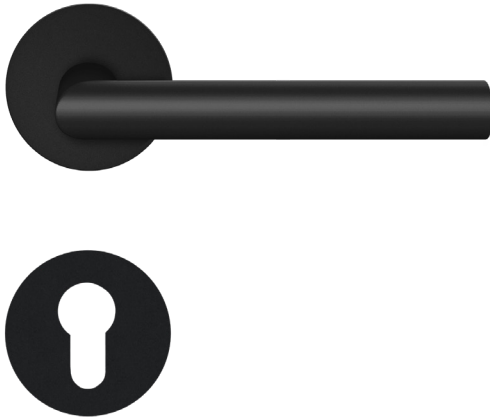

EPL28 PZ0 83_Türgriffe_Rhodos

EPL28 - Rhodos auf runder Planesign Rosette in Kosmos Schwarz, Profilzylinder, Gebrauchskategorie 3 nach DIN/EN1906 für Türstärke 38mm - 47mm

- unsichtbare Verschraubung

Produkteigenschaften

Artikelnummer	EPL28 PZ0 83
EAN-Code	4038847098443
Produktfamilie	Rhodos
Ausführung	Profilzylinder
Rosettenart	flächenbündige Rosette rund
Farbe	Kosmos Schwarz
Material	Edelstahl
Gebrauchskategorie DIN 1906	GK3
DIN 1906 - Dauerhaftigkeit	Klasse 7
DIN 1906 - Sicherheit für Personen	Klasse 0
DIN 1906 - Korrosionsbeständigkeit	Klasse 3
DIN 1906 - Ausführungsart	U - Beschlag ohne Federsystem
Vierkantmaß (exzentrisch gebohrt)	8x8 mm
Standardbefestigungsschrauben	4 x M5 x 35mm, 4 x M5 x 38mm
Türstärke	38 mm - 47 mm
Verpackungseinheit Innen	1
Verpackungseinheit Außen	20

Das Modell Rhodos EPL28 ist der Klassiker schlechthin. Durch seine Geometrische Form, ist das Modell der Bestseller unter den Türgriffen. In Kombination mit der 3mm dünnen Plan Design Rosette, ist eine aufgesetzte oder flächenbündige Montage möglich. Die mehrfach prämierte seidenweiche Oberfläche Kosmos Schwarz, schafft eine unvergessliche Haptik.