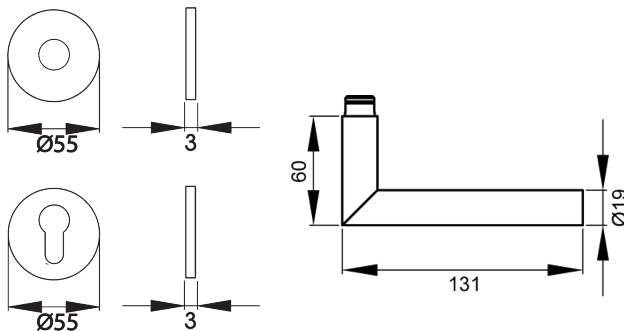

EPL28 PZ0 83_Türgriffe_Rhodos

EPL28 - Rhodos auf runder Planesign Rosette in Kosmos Schwarz, Profilzylinder, Gebrauchskategorie 3 nach DIN/EN1906 für Türstärke 38mm - 47mm

- unsichtbare Verschraubung

Produkteigenschaften

Artikelnummer	EPL28 PZ0 83
EAN-Code	4038847098443
Produktfamilie	Rhodos
Ausführung	Profilzylinder
Rosettenart	flächenbündige Rosette rund
Farbe	Kosmos Schwarz
Material	Edelstahl
Gebrauchskategorie DIN 1906	GK3
DIN 1906 - Dauerhaftigkeit	Klasse 7
DIN 1906 - Sicherheit für Personen	Klasse 0
DIN 1906 - Korrosionsbeständigkeit	Klasse 3
DIN 1906 - Ausführungsart	U - Beschlag ohne Federsystem
Vierkantmaß (exzentrisch gebohrt)	8x8 mm
Standardbefestigungsschrauben	4 x M5 x 35mm, 4 x M5 x 38mm
Türstärke	38 mm - 47 mm
Verpackungseinheit Innen	1
Verpackungseinheit Außen	20

Das Modell Rhodos EPL28 ist der Klassiker schlechthin. Durch seine Geometrische Form, ist das Modell der Bestseller unter den Türgriffen. In Kombination mit der 3mm dünnen Plan Design Rosette, ist eine aufgesetzte oder flächenbündige Montage möglich. Die mehrfach prämierte seidenweiche Oberfläche Kosmos Schwarz, schafft eine unvergessliche Haptik.