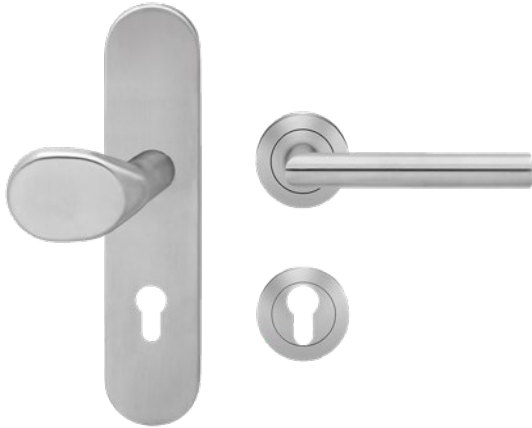

## ESGR28 680 PZ92 71\_Schutzgarnituren\_Rhodos

ESGR28 680 PZ92 71 - Schutzgarnitur mit Griff ED28 in Edelstahl matt, Wechselgarnitur, PZ 92 mm, geprüft nach DIN18257 - ES2, DIN1906 - SK3, Standardtürstärke 60 mm - 80 mm

- unsichtbare Verschraubung
- festdrehbar gelagert

### Produkteigenschaften

Artikelnummer	ESGR28 680 PZ92 71
EAN-Code	4038847065315
Produktfamilie	Rhodos
Ausführung	Wechselgarnitur
Art	oval
Farbe	Edelstahl matt
Material	Edelstahl
DIN 18257 - Einbruchsschutz	ES2
Vierkantmaß (exzentrisch gebohrt)	10 x 10 / 8 x 8 mm
Standardbefestigungsschrauben	4 x M5 x 70mm, 4 x M5 x 75mm, 4 x M5 x 80mm
Türstärke	60 mm - 80 mm
Verpackungseinheit Innen	1
Verpackungseinheit Außen	8