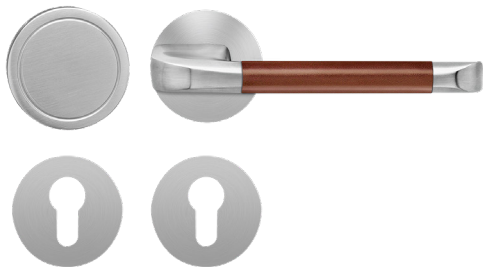

EPL96LH WGR 71_Türgriffe_Kent

EPL96LH - Kent auf runder Planesign Rosette in Edelstahl matt, Wechselgarnitur mit Knopf EK530 rechts, für Türstärke 38mm - 47mm

- unsichtbare Verschraubung

Produkteigenschaften

Artikelnummer	EPL96LH WGR 71
Produktfamilie	Kent
Ausführung	Wechselgarnitur
Rosettenart	flächenbündige Rosette rund
Farbe	Edelstahl matt
Material	Edelstahl
DIN 1906 - Ausführungsart	U - Beschlag ohne Feder-system
Vierkantmaß (exzentrisch gebohrt)	8x8 mm
Standardbefestigungsschrauben	4 x M5 x 35mm, 4 x M5 x 38mm
Türstärke	38 mm - 47 mm
Verpackungseinheit Innen	1
Verpackungseinheit Außen	20

Der minimalistische Türgriff EPL96 wird von einem hochwertiger Lederüberzug ummantelt, der eine besonders angenehme Haptik verspricht. In Kombination mit der 3mm dünnen Plan Design Rosette, ist eine aufgesetzte oder flächenbündige Montage möglich. Die edelstahlmatten Farbe unterstreicht die Formgebung dieses Griffs.