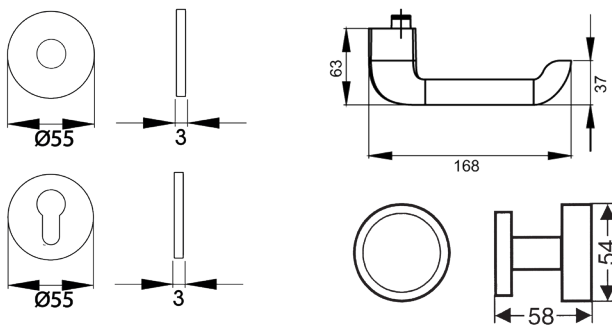

EPL96LH WGR 71_Türgriffe_Kent

EPL96LH - Kent auf runder Planesign Rosette in Edelstahl matt, Wechselgarnitur mit Knopf EK530 rechts, für Türstärke 38mm - 47mm

- unsichtbare Verschraubung

Produkteigenschaften

Artikelnummer	EPL96LH WGR 71
Produktfamilie	Kent
Ausführung	Wechselgarnitur
Rosettenart	flächenbündige Rosette rund
Farbe	Edelstahl matt
Material	Edelstahl
DIN 1906 - Ausführungsart	U - Beschlag ohne Feder-system
Vierkantmaß (exzentrisch gebohrt)	8x8 mm
Standardbefestigungsschrauben	4 x M5 x 35mm, 4 x M5 x 38mm
Türstärke	38 mm - 47 mm
Verpackungseinheit Innen	1
Verpackungseinheit Außen	20

Der minimalistische Türgriff EPL96 wird von einem hochwertiger Lederüberzug ummantelt, der eine besonders angenehme Haptik verspricht. In Kombination mit der 3mm dünnen Plan Design Rosette, ist eine aufgesetzte oder flächenbündige Montage möglich. Die edelstahlmatten Farbe unterstreicht die Formgebung dieses Griffs.