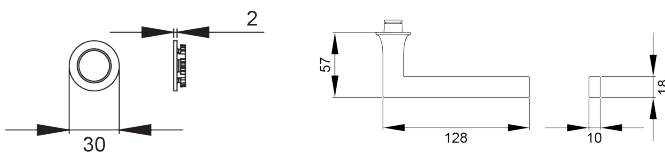

## ER57M OS 71\_Türgriffe\_Soho

ER57M - Soho auf runder Minirosette in Edelstahl matt, ohne Schlüsselrosette, für Türstärke 35mm - 65mm

---

 Produkteigenschaften
 

---

|                                   |                       |
|-----------------------------------|-----------------------|
| Artikelnummer                     | ER57M OS 71           |
| EAN-Code                          | 4062856107339         |
| Produktfamilie                    | Soho                  |
| Ausführung                        | ohne Schlüsselrosette |
| Rosettenart                       | Minirosette rund      |
| Farbe                             | Edelstahl matt        |
| Material                          | Edelstahl             |
| Vierkantmaß (exzentrisch gebohrt) | 8x8 mm                |
| Türstärke                         | 35 mm - 65 mm         |
| Verpackungseinheit Innen          | 1                     |
| Verpackungseinheit Außen          | 20                    |

Beim Modell Soho ER57M werden klare Kanten durch gerundete Elemente aufgelöst. Dieses ausgewogene Formenspiel lässt den Türgriff ergonomisch in der Hand liegen. In Kombination mit der 2 mm dünnen Mini-Rosette der Mission Invisible Reihe, liegt der Fokus auf dem Türgriff selbst. Die edelstahlmatten Farbe unterstreicht die Formgebung dieses Griffs.