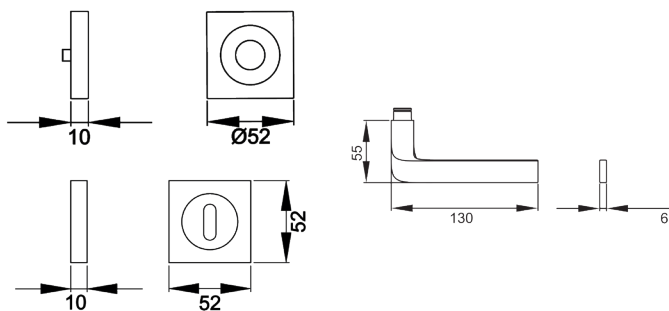

ER87Q BB0 71_Türgriffe_Las Vegas

ER87Q - Las Vegas auf dreiteiliger, quadratischer Rosette in Edelstahl matt, Buntbart, Gebrauchskategorie 3 nach DIN/EN1906 für Türstärke 38mm - 48mm

- unsichtbare Verschraubung
- festdrehbar gelagert
- mit Hochhaltefeder

Produkteigenschaften

Artikelnummer	ER87Q BB0 71
EAN-Code	4038847089687
Produktfamilie	Las Vegas
Ausführung	Buntbart
Rosettenart	3-teilige Rosette quadratisch
Farbe	Edelstahl matt
Material	Edelstahl
Gebrauchskategorie DIN 1906	GK3
DIN 1906 - Dauerhaftigkeit	Klasse 7
DIN 1906 - Sicherheit für Personen	Klasse 0
DIN 1906 - Korrosionsbeständigkeit	Klasse 3
DIN 1906 - Ausführungsart	B - mit Federvorspannung
Vierkantmaß (exzentrisch gebohrt)	8x8 mm
Standardbefestigungsschrauben	4 x M4 x 43mm, 4 x M4 x 50mm
Türstärke	38 mm - 48 mm
Verpackungseinheit Innen	1
Verpackungseinheit Außen	20

Der Türgriff Las Vegas ER87Q ist nach oben gebogen, durch klare Rundungen und eine stromlinienförmige Form definiert. Zum Griffende hin verläuft er flach Durch die 3-teilige Schraubrosette, wird eine einfache, schnelle und sichere Montage gewährleistet. Die edelstahlmatten Farbe unterstreicht die Formgebung dieses Griffs.