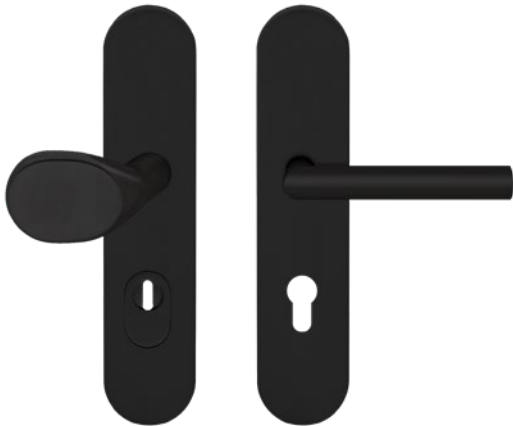

ESG28 675K PZ72 83_Schutzgarnituren_Rhodos

ESG28 675K PZ72 83 - Schutzgarnitur mit Griff ED28 in Kosmos Schwarz, Wechselgarnitur mit Zylinderschutz, PZ 72 mm, geprüft nach DIN18257 - ES1, DIN1906 - SK2, Standardtürstärke 34 mm - 64 mm

- unsichtbare Verschraubung
- festdrehbar gelagert

Produkteigenschaften

Artikelnummer	ESG28 675K PZ72 83
EAN-Code	4062856110537
Produktfamilie	Rhodos
Ausführung	Wechselgarnitur
Art	oval
Farbe	Kosmos Schwarz
Material	Edelstahl
DIN 18257 - Einbruchsschutz	ES1
Vierkantmaß (exzentrisch gebohrt)	8x8 mm
Standardbefestigungsschrauben	1 x M6 x 45mm, 1 x M6 x 55mm, 1 x M6 x 65mm, 2 x M8 x 45mm, 2 x M8 x 55mm, 2 x M8 x 65mm
Türstärke	34 mm - 64 mm
Verpackungseinheit Innen	1
Verpackungseinheit Außen	8