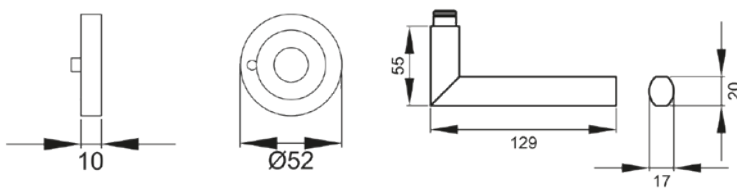

## ER43 S9 73\_KD Comfort\_Porto

ER43 - Porto auf Klipprosette (3-teilig) rund in Edelstahl poliert / matt, KD Comfort Privacy, Türstärke 38 mm - 42 mm

- festdrehbar gelagert
- mit Hochhaltefeder

---

 Produkteigenschaften
 

---

Artikelnummer	ER43 S9 73
EAN-Code	4038847104212
Produktfamilie	Porto
Ausführung	KD Comfort Privacy
Rosettenart	Klipprosette (3-teilig) rund
Farbe	Edelstahl poliert / matt
Material	Edelstahl
Standardbefestigungsschrauben	2 x M4 x 43mm, 2 x M4 x 50mm
Türstärke	38 mm - 42 mm
Verpackungseinheit Innen	1
Verpackungseinheit Außen	20

Der Türgriff Porto ER43 vereint runde und eckige Formen. Die rundliche Handhabe besitzt mittig eine abgeflachte Oberfläche, welche durch die Farbkombination besonders zur Geltung kommt. In Kombination mit der KD Comfort Ausführung, ist das Schließen Ihre Türen ohne Bad oder Schlüsselrosette möglich. Mit der hochwertigen Farbe Edelstahl matt/ poliert trifft zeitlose Eleganz auf edle Optik.