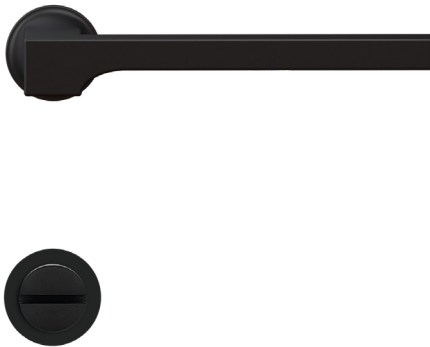

ER57M BAD 83_Türgriffe_Soho

ER57M - Soho auf runder Minirossette in Kosmos Schwarz, Bad, für Türstärke 38mm - 45mm

Produkteigenschaften

Artikelnummer	ER57M BAD 83
EAN-Code	4062856115037
Produktfamilie	Soho
Ausführung	Bad
Rosettenart	Minirossette rund
Farbe	Kosmos Schwarz
Material	Edelstahl
Vierkantmaß (exzentrisch gebohrt)	8x8 mm
Türstärke	38 mm - 45 mm
Verpackungseinheit Innen	1
Verpackungseinheit Außen	20

Beim Modell Soho ER57M werden klare Kanten durch gerundete Elemente aufgelöst. Dieses ausgewogene Formenspiel lässt den Türgriff ergonomisch in der Hand liegen. In Kombination mit der 2 mm dünnen Mini-Rosette der Mission Invisible Reihe, liegt der Fokus auf dem Türgriff selbst. Die mehrfach prämierte seidenweiche Oberfläche Kosmos Schwarz, schafft eine unvergessliche Haptik.