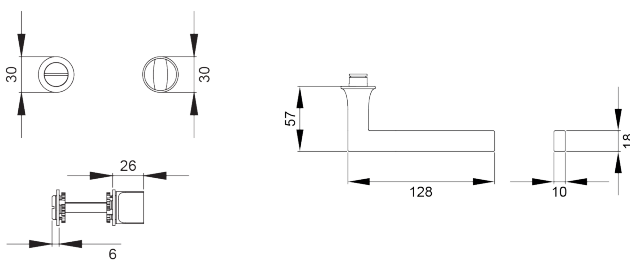

ER57M BAD 83_Türgriffe_Soho

ER57M - Soho auf runder Minirossette in Kosmos Schwarz, Bad, für Türstärke 38mm - 45mm

Produkteigenschaften

Artikelnummer	ER57M BAD 83
EAN-Code	4062856115037
Produktfamilie	Soho
Ausführung	Bad
Rosettenart	Minirossette rund
Farbe	Kosmos Schwarz
Material	Edelstahl
Vierkantmaß (exzentrisch gebohrt)	8x8 mm
Türstärke	38 mm - 45 mm
Verpackungseinheit Innen	1
Verpackungseinheit Außen	20

Beim Modell Soho ER57M werden klare Kanten durch gerundete Elemente aufgelöst. Dieses ausgewogene Formenspiel lässt den Türgriff ergonomisch in der Hand liegen. In Kombination mit der 2 mm dünnen Mini-Rosette der Mission Invisible Reihe, liegt der Fokus auf dem Türgriff selbst. Die mehrfach prämierte seidenweiche Oberfläche Kosmos Schwarz, schafft eine unvergessliche Haptik.