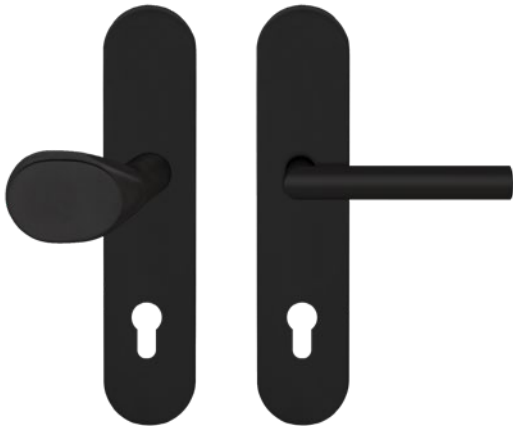

DESG28 675F PZ88 83_Schutzgarnituren_Rhodos

DESG28 675F PZ88 83 - Schutzgarnitur mit Griff EDF28 in Kosmos Schwarz, Wechselgarnitur, PZ 88 mm, geprüft nach DIN18257 - ES1, DIN1906 - SK2, Feuerschutz nach DIN18273, Standardtürstärke 57 mm - 77 mm

- unsichtbare Verschraubung
- festdrehbar gelagert

Produkteigenschaften

Artikelnummer	DESG28 675F PZ88 83
EAN-Code	4062856110605
Produktfamilie	Rhodos
Ausführung	Wechselgarnitur
Art	oval
Farbe	Kosmos Schwarz
Material	Edelstahl
DIN EN 1627 - Widerstandsklasse	RC3
DIN 18257 - Einbruchsschutz	ES1
Vierkantmaß (exzentrisch gebohrt)	8,5x8,5 mm
Standardbefestigungsschrauben	1 x M6 x 70mm, 1 x M6 x 75mm, 1 x M6 x 80mm, 2 x M8 x 70mm, 2 x M8 x 75mm, 2 x M8 x 80mm
Türstärke	57 mm - 77 mm
Verpackungseinheit Innen	1
Verpackungseinheit Außen	8