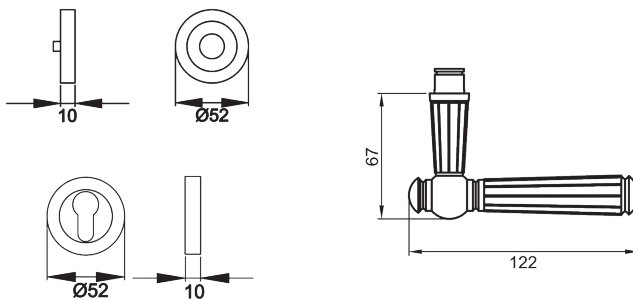

R260 PZ0 78_Türgriffe_Schöntal

R260 - Schöntal auf dreiteiliger, runder Rosette in Zirkonium poliert, Profilzylinder, für Türstärke 38mm - 48mm

- unsichtbare Verschraubung
- festdrehbar gelagert
- mit Hochhaltefeder

Produkteigenschaften

Artikelnummer	R260 PZ0 78
EAN-Code	4038847060853
Produktfamilie	Schöntal
Ausführung	Profilzylinder
Rosettenart	3-teilige Rosette rund
Farbe	Zirkonium poliert
Material	Materialkombination
DIN 1906 - Ausführungsart	B - mit Federvorspannung
Vierkantmaß (exzentrisch gebohrt)	8x8 mm
Standardbefestigungsschrauben	4 x M4 x 43mm, 4 x M4 x 50mm
Türstärke	38 mm - 48 mm
Verpackungseinheit Innen	1
Verpackungseinheit Außen	20

Die schmalen Vertiefungen, die wie Verzierungen wirken, lassen den Türgriff Schöntal R260 besonders edel und einzigartig erscheinen. Durch die 3-teilige Schraubrosette, wird eine einfache, schnelle und sichere Montage gewährleistet. Die Farbe Zirkonium poliert, bietet durch ihre goldene Wirkung ein ästhetisches und attraktives Erscheinungsbild, das durch die polierte Oberfläche eine besonders elegante Optik erhält.