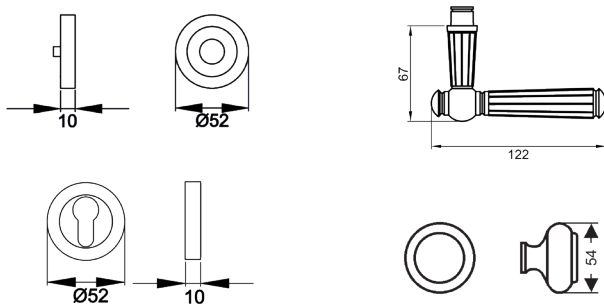

R260 WGL 78_Türgriffe_Schöntal

R260 - Schöntal auf dreiteiliger, runder Rosette in Zirkonium poliert, Wechselgarnitur mit Knopf K382 links, für Türstärke 38mm - 48mm

- unsichtbare Verschraubung
- festdrehbar gelagert
- mit Hochhaltefeder

Produkteigenschaften

Artikelnummer	R260 WGL 78
Produktfamilie	Schöntal
Ausführung	Wechselgarnitur
Rosettenart	3-teilige Rosette rund
Farbe	Zirkonium poliert
Material	Materialkombination
DIN 1906 - Ausführungsart	B - mit Federvorspannung
Vierkantmaß (exzentrisch gebohrt)	8x8 mm
Standardbefestigungsschrauben	4 x M4 x 43mm, 4 x M4 x 50mm
Türstärke	38 mm - 48 mm
Verpackungseinheit Innen	1
Verpackungseinheit Außen	20

Die schmalen Vertiefungen, die wie Verzierungen wirken, lassen den Türgriff Schöntal R260 besonders edel und einzigartig erscheinen. Durch die 3-teilige Schraubrossette, wird eine einfache, schnelle und sichere Montage gewährleistet. Die Farbe Zirkonium poliert, bietet durch ihre goldene Wirkung ein ästhetisches und attraktives Erscheinungsbild, das durch die polierte Oberfläche eine besonders elegante Optik erhält.