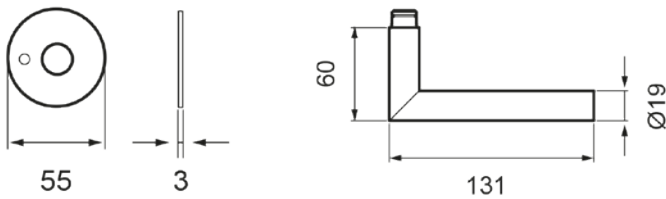

S9 28 MS VL 71_KD Comfort_Rhodos

S9 28 MS VL 71 - Rhodos mit Privacy Funktion inkl. Magnetschloss S9, DIN links, Tür nach innen öffnend of oder DIN rechts, nach außen öffnend in Farbe Edelstahl matt

Produkteigenschaften

Artikelnummer	S9 28 MS VL 71
EAN-Code	4062856105878
Produktfamilie	Rhodos
Ausführung	KD Comfort Privacy
Farbe	Edelstahl matt
Material	Stahl
Verpackungseinheit Innen	1
Verpackungseinheit Außen	8

core.empty()