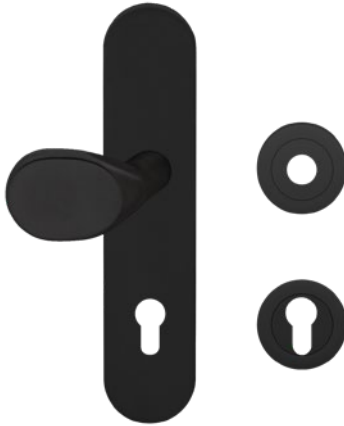

## DESGR 680 PZ88 83\_Schutzgarnituren\_Standart

- DESGR 680 PZ88 83 - Schutzgarnitur in Kosmos Schwarz, Wechselgarnitur, PZ 88 mm, geprüft nach DIN18257 - ES2, DIN1906 - SK3, Standardtürstärke 60 mm - 80 mm
- unsichtbare Verschraubung
  - festdrehbar gelagert

### Produkteigenschaften

Artikelnummer	DESGR 680 PZ88 83
EAN-Code	4062856110735
Produktfamilie	Standart
Ausführung	Wechselgarnitur
Art	oval
Farbe	Kosmos Schwarz
Material	Edelstahl
DIN 18257 - Einbruchsschutz	ES2
Vierkantmaß (exzentrisch gebohrt)	8,5x8,5 mm
Standardbefestigungsschrauben	4 x M5 x 70mm, 4 x M5 x 75mm, 4 x M5 x 80mm
Türstärke	60 mm - 80 mm
Verpackungseinheit Innen	1
Verpackungseinheit Außen	8