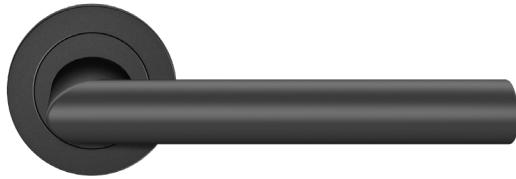

## ER/FS 37 PZ0 83\_Türgriffe\_Verona

ER/FS 37 - Verona auf dreiteiliger, runder Rosette in Kosmos Schwarz, Profilzylinder, Feuerschutz geprüft nach DIN18273, Gebrauchskategorie 3 nach DIN/EN1906 für Türstärke 38mm - 48mm

- unsichtbare Verschraubung
- festdrehbar gelagert
- mit Hochhaltefeder

### Produkteigenschaften

Artikelnummer	ER/FS 37 PZ0 83
Produktfamilie	Verona
Ausführung	Profilzylinder
Rosettenart	3-teilige Rosette rund
Farbe	Kosmos Schwarz
Material	Edelstahl
Gebrauchskategorie DIN 1906	GK3
DIN 1906 - Dauerhaftigkeit	Klasse 7
DIN 1906 - Sicherheit für Personen	Klasse 0
DIN 1906 - Korrosionsbeständigkeit	Klasse 3
DIN 1906 - Ausführungsart	B - mit Federvorspannung
Vierkantmaß (exzentrisch gebohrt)	9x9 mm
Standardbefestigungsschrauben	4 x M4 x 43mm, 4 x M4 x 50mm
Türstärke	38 mm - 48 mm
Verpackungseinheit Innen	1
Verpackungseinheit Außen	20

Der Türgriff Verona ER37 zeichnet sich durch sanftere und fließende Konturen aus, was durch den ovalen Hals unterstützt wird. Durch die 3-teilige Schraubrosette, wird eine einfache, schnelle und sichere Montage gewährleistet. Die mehrfach prämierte seidenweiche Oberfläche Kosmos Schwarz, schafft eine unvergessliche Haptik.