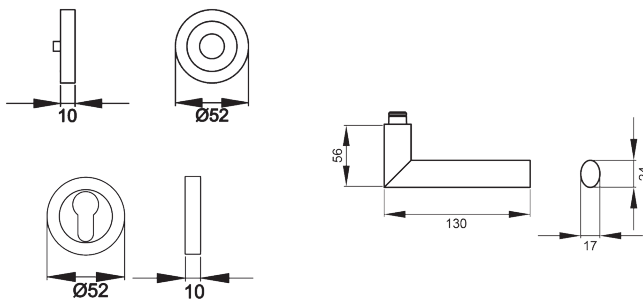

## ER/FS 37 PZ0 83\_Türgriffe\_Verona

ER/FS 37 - Verona auf dreiteiliger, runder Rosette in Kosmos Schwarz, Profilzylinder, Feuerschutz geprüft nach DIN18273, Gebrauchskategorie 3 nach DIN/EN1906 für Türstärke 38mm - 48mm

- unsichtbare Verschraubung
- festdrehbar gelagert
- mit Hochhaltefeder

### Produkteigenschaften

Artikelnummer	ER/FS 37 PZ0 83
Produktfamilie	Verona
Ausführung	Profilzylinder
Rosettenart	3-teilige Rosette rund
Farbe	Kosmos Schwarz
Material	Edelstahl
Gebrauchskategorie DIN 1906	GK3
DIN 1906 - Dauerhaftigkeit	Klasse 7
DIN 1906 - Sicherheit für Personen	Klasse 0
DIN 1906 - Korrosionsbeständigkeit	Klasse 3
DIN 1906 - Ausführungsart	B - mit Federvorspannung
Vierkantmaß (exzentrisch gebohrt)	9x9 mm
Standardbefestigungsschrauben	4 x M4 x 43mm, 4 x M4 x 50mm
Türstärke	38 mm - 48 mm
Verpackungseinheit Innen	1
Verpackungseinheit Außen	20

Der Türgriff Verona ER37 zeichnet sich durch sanftere und fließende Konturen aus, was durch den ovalen Hals unterstützt wird. Durch die 3-teilige Schraubrosette, wird eine einfache, schnelle und sichere Montage gewährleistet. Die mehrfach prämierte seidenweiche Oberfläche Kosmos Schwarz, schafft eine unvergessliche Haptik.