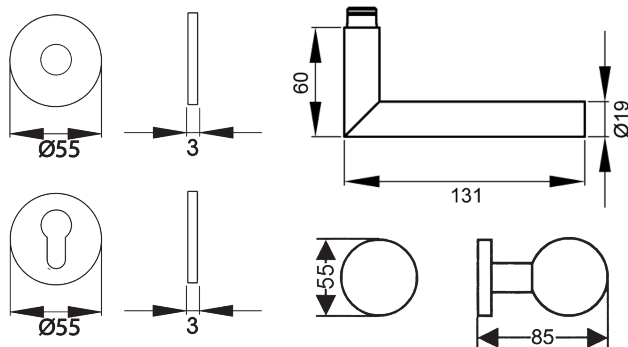

EPL/FS 28 WG RL 71_Türgriffe_Rhodos

EPL/FS 28 - Rhodos auf runder Plandesign Rosette in Edelstahl matt, Wechselgarnitur mit Knopf EK300 rechts/links, Feuer-
schutz geprüft nach DIN18273, Gebrauchskategorie 3 nach DIN/EN1906 für Türstärke 38mm - 47mm
- unsichtbare Verschraubung

Produkteigenschaften

Artikelnummer	EPL/FS 28 WG RL 71
Produktfamilie	Rhodos
Ausführung	Wechselgarnitur
Rosettenart	flächenbündige Rosette rund
Farbe	Edelstahl matt
Material	Edelstahl
Gebrauchskategorie DIN 1906	GK3
DIN 1906 - Dauerhaftigkeit	Klasse 7
DIN 1906 - Sicherheit für Personen	Klasse 0
DIN 1906 - Korrosionsbeständigkeit	Klasse 3
DIN 1906 - Ausführungsart	U - Beschlag ohne Feder- system
Vierkantmaß (exzentrisch gebohrt)	9x9 mm
Standardbefestigungsschrauben	4 x M5 x 35mm, 4 x M5 x 38mm
Türstärke	38 mm - 47 mm
Verpackungseinheit Innen	1
Verpackungseinheit Außen	20

Das Modell Rhodos EPL28 ist der Klassiker schlechthin. Durch seine Geometrische Form, ist das Modell der Bestseller unter den Türgriffen. In Kombination mit der 3mm dünnen Plan Design Rosette, ist eine aufgesetzte oder flächenbündige Montage möglich. Die edelstahlmatten Farbe unterstreicht die Formgebung dieses Griffs.