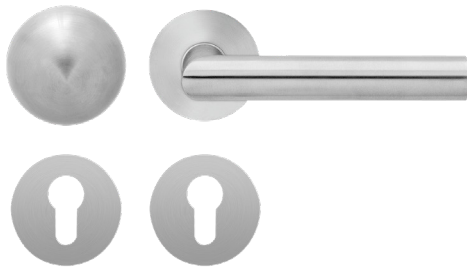

EPL/FS 28 WG RL 71_Türgriffe_Rhodos

EPL/FS 28 - Rhodos auf runder Plandesign Rosette in Edelstahl matt, Wechselgarnitur mit Knopf EK300 rechts/links, Feuer-
schutz geprüft nach DIN18273, Gebrauchskategorie 3 nach DIN/EN1906 für Türstärke 38mm - 47mm
- unsichtbare Verschraubung

Produkteigenschaften

Artikelnummer	EPL/FS 28 WG RL 71
Produktfamilie	Rhodos
Ausführung	Wechselgarnitur
Rosettenart	flächenbündige Rosette rund
Farbe	Edelstahl matt
Material	Edelstahl
Gebrauchskategorie DIN 1906	GK3
DIN 1906 - Dauerhaftigkeit	Klasse 7
DIN 1906 - Sicherheit für Personen	Klasse 0
DIN 1906 - Korrosionsbeständigkeit	Klasse 3
DIN 1906 - Ausführungsart	U - Beschlag ohne Feder- system
Vierkantmaß (exzentrisch gebohrt)	9x9 mm
Standardbefestigungsschrauben	4 x M5 x 35mm, 4 x M5 x 38mm
Türstärke	38 mm - 47 mm
Verpackungseinheit Innen	1
Verpackungseinheit Außen	20

Das Modell Rhodos EPL28 ist der Klassiker schlechthin. Durch seine Geometrische Form, ist das Modell der Bestseller unter den Türgriffen. In Kombination mit der 3mm dünnen Plan Design Rosette, ist eine aufgesetzte oder flächenbündige Montage möglich. Die edelstahlmatten Farbe unterstreicht die Formgebung dieses Griffs.