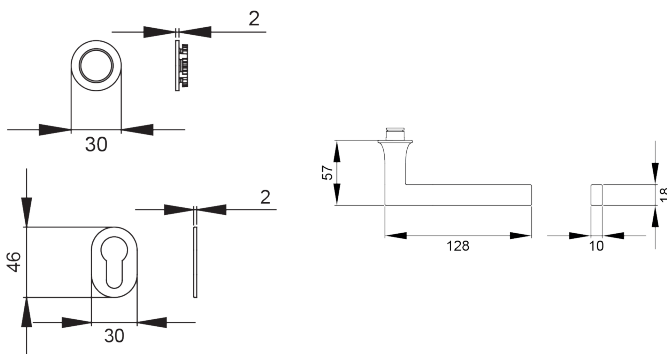

## ER57M PZ0 71\_Türgriffe\_Soho

ER57M - Soho auf runder Minirosette in Edelstahl matt, Profilzylinder, für Türstärke 35mm - 65mm

### Produkteigenschaften

Artikelnummer	ER57M PZ0 71
EAN-Code	4062856115082
Produktfamilie	Soho
Ausführung	Profilzylinder
Rosettenart	Minirosette rund
Farbe	Edelstahl matt
Material	Edelstahl
Vierkantmaß (exzentrisch gebohrt)	8x8 mm
Türstärke	35 mm - 65 mm
Verpackungseinheit Innen	1
Verpackungseinheit Außen	20

Beim Modell Soho ER57M werden klare Kanten durch gerundete Elemente aufgelöst. Dieses ausgewogene Formenspiel lässt den Türgriff ergonomisch in der Hand liegen. In Kombination mit der 2 mm dünnen Mini-Rosette der Mission Invisible Reihe, liegt der Fokus auf dem Türgriff selbst. Die edelstahlmatte Farbe unterstreicht die Formgebung dieses Griffs.