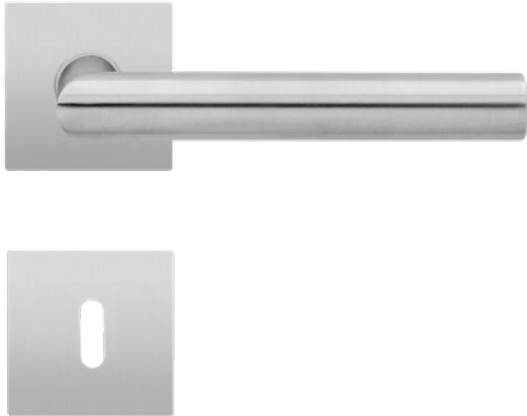

E900Q BB0 71_Slim Style Sortiment

E900Q auf Magnetrossette in Edelstahl matt, Buntbart, für Türstärke 35mm - 45mm

- unsichtbare Verschraubung
- festdrehbar gelagert
- mit Hochhaltefeder

Produkteigenschaften

Artikelnummer	E900Q BB0 71
EAN-Code	4038847077776
Produktfamilie	Slim style E900
Ausführung	Buntbart
Rosettenart	Magnetrossette
Farbe	Edelstahl matt
Material	Edelstahl
Vierkantmaß (exzentrisch gebohrt)	8x8 mm
Standardbefestigungsschrauben	4 x M4 x 35mm
Türstärke	35 mm - 45 mm
Verpackungseinheit Innen	1
Verpackungseinheit Außen	40