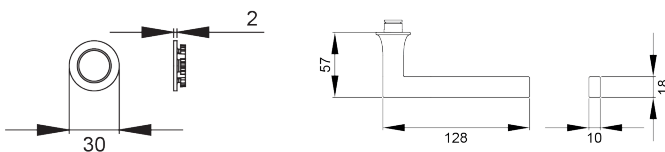

ER57M OS 83_Türgriffe_Soho

ER57M - Soho auf runder Minirosette in Kosmos Schwarz, ohne Schlüsselrosette, für Türstärke 35mm - 65mm

 Produkteigenschaften

Artikelnummer	ER57M OS 83
EAN-Code	4062856107346
Produktfamilie	Soho
Ausführung	ohne Schlüsselrosette
Rosettenart	Minirosette rund
Farbe	Kosmos Schwarz
Material	Edelstahl
Vierkantmaß (exzentrisch gebohrt)	8x8 mm
Türstärke	35 mm - 65 mm
Verpackungseinheit Innen	1
Verpackungseinheit Außen	20

Beim Modell Soho ER57M werden klare Kanten durch gerundete Elemente aufgelöst. Dieses ausgewogene Formenspiel lässt den Türgriff ergonomisch in der Hand liegen. In Kombination mit der 2 mm dünnen Mini-Rosette der Mission Invisible Reihe, liegt der Fokus auf dem Türgriff selbst. Die mehrfach prämierte seidenweiche Oberfläche Kosmos Schwarz, schafft eine unvergessliche Haptik.