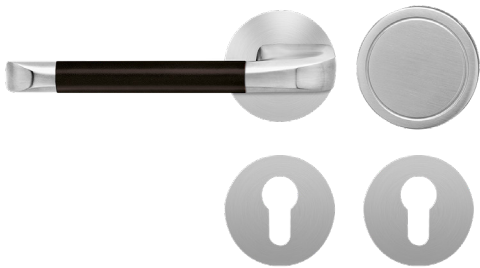

EPL96LS WGL 71_Türgriffe_Kent

EPL96LS - Kent auf runder Plandesign Rosette in Edelstahl matt, Wechselgarnitur mit Knopf EK530 links, für Türstärke 38mm - 47mm

- unsichtbare Verschraubung

Produkteigenschaften

Artikelnummer	EPL96LS WGL 71
Produktfamilie	Kent
Ausführung	Wechselgarnitur
Rosettenart	flächenbündige Rosette rund
Farbe	Edelstahl matt
Material	Edelstahl
DIN 1906 - Ausführungsart	U - Beschlag ohne Feder-system
Vierkantmaß (exzentrisch gebohrt)	8x8 mm
Standardbefestigungsschrauben	4 x M5 x 35mm, 4 x M5 x 38mm
Türstärke	38 mm - 47 mm
Verpackungseinheit Innen	1
Verpackungseinheit Außen	20

Der minimalistische Türgriff EPL96 wird von einem hochwertiger Lederüberzug ummantelt, der eine besonders angenehme Haptik verspricht. In Kombination mit der 3mm dünnen Plan Design Rosette, ist eine aufgesetzte oder flächenbündige Montage möglich. Die edelstahlmatten Farbe unterstreicht die Formgebung dieses Griffs.