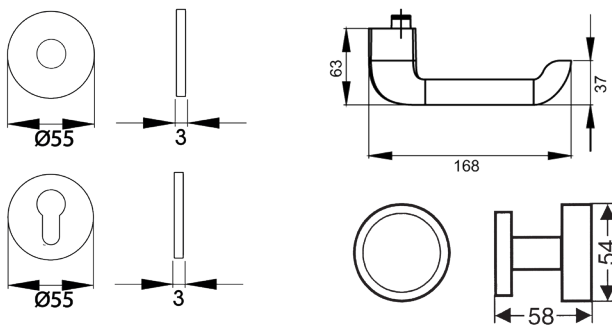

EPL96LS WGL 71_Türgriffe_Kent

EPL96LS - Kent auf runder Plandesign Rosette in Edelstahl matt, Wechselgarnitur mit Knopf EK530 links, für Türstärke 38mm - 47mm

- unsichtbare Verschraubung

Produkteigenschaften

Artikelnummer	EPL96LS WGL 71
Produktfamilie	Kent
Ausführung	Wechselgarnitur
Rosettenart	flächenbündige Rosette rund
Farbe	Edelstahl matt
Material	Edelstahl
DIN 1906 - Ausführungsart	U - Beschlag ohne Feder-system
Vierkantmaß (exzentrisch gebohrt)	8x8 mm
Standardbefestigungsschrauben	4 x M5 x 35mm, 4 x M5 x 38mm
Türstärke	38 mm - 47 mm
Verpackungseinheit Innen	1
Verpackungseinheit Außen	20

Der minimalistische Türgriff EPL96 wird von einem hochwertiger Lederüberzug ummantelt, der eine besonders angenehme Haptik verspricht. In Kombination mit der 3mm dünnen Plan Design Rosette, ist eine aufgesetzte oder flächenbündige Montage möglich. Die edelstahlmatten Farbe unterstreicht die Formgebung dieses Griffs.