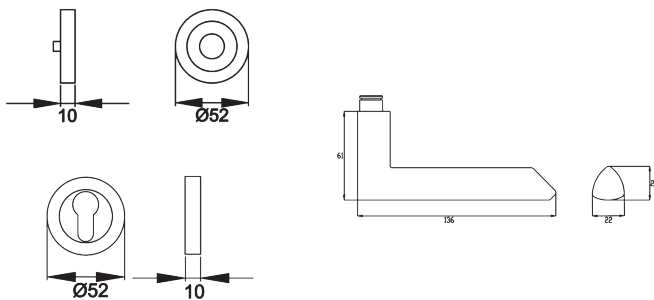

## ER/FS 55 PZ0 83\_Türgriffe\_Paris

ER/FS 55 - Paris auf dreiteiliger, runder Rosette in Kosmos Schwarz, Profilzylinder, Feuerschutz geprüft nach DIN18273, Gebrauchskategorie 3 nach DIN/EN1906 für Türstärke 38mm - 48mm

- unsichtbare Verschraubung
- festdrehbar gelagert
- mit Hochhaltefeder

### Produkteigenschaften

Artikelnummer	ER/FS 55 PZ0 83
Produktfamilie	Paris
Ausführung	Profilzylinder
Rosettenart	3-teilige Rosette rund
Farbe	Kosmos Schwarz
Material	Edelstahl
Gebrauchskategorie DIN 1906	GK3
DIN 1906 - Dauerhaftigkeit	Klasse 7
DIN 1906 - Sicherheit für Personen	Klasse 0
DIN 1906 - Korrosionsbeständigkeit	Klasse 3
DIN 1906 - Ausführungsart	B - mit Federvorspannung
Vierkantmaß (exzentrisch gebohrt)	9x9 mm
Standardbefestigungsschrauben	4 x M4 x 43mm, 4 x M4 x 50mm
Türstärke	38 mm - 48 mm
Verpackungseinheit Innen	1
Verpackungseinheit Außen	20

Das Modell PARIS ER55 kombiniert Ergonomie und Design auf höchstem Niveau. Das Highlight ist das abgeschrägte Ende, welches durch eine klar definierte Kante in zwei unterschiedliche Formelemente unterteilt wird. Durch die 3-teilige Schraubrossette, wird eine einfache, schnelle und sichere Montage gewährleistet. Die mehrfach prämierte seidenweiche Oberfläche Kosmos Schwarz, schafft eine unvergessliche Haptik.