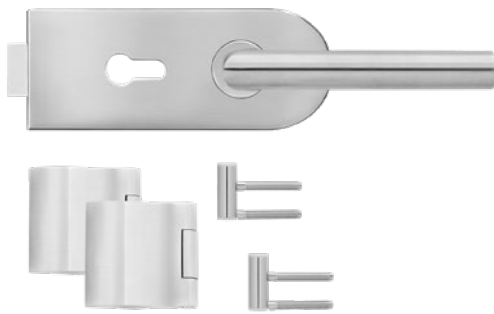

EGS28 370 PZ 71_Glastürschloss-Set ohne Griffpaar_Halbrundes Glastürschloss

EGS 370 - Glastürschloss mit Griffpaar inkl. Bänder und Rahmenteilen in Edelstahl matt, halbrund, Profilzylinder

Produkteigenschaften

Artikelnummer	EGS28 370 PZ 71
EAN-Code	4062856103126
Ausführung	Profilzylinder
Art	halbrund
Farbe	Edelstahl matt
Material	Edelstahl
Türstärke	8 mm - 10 mm
Verpackungseinheit Innen	1
Verpackungseinheit Außen	8