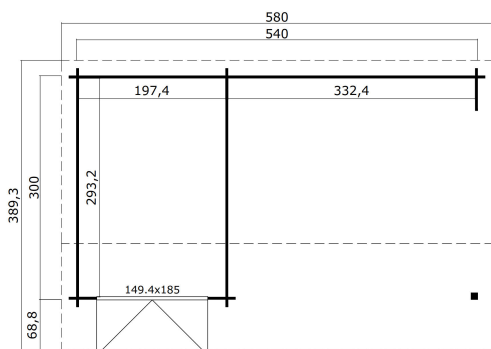

34
mm

3

10

2
YEARS

VERPACKUNG: 1 PALETTE(N)

630 x 118 x 54 cm
984 kg

EAN 4743329216962

DIMENSIONEN

Fläche	15.63 m ²
Dachabmessungen	3.90 x 5.80 m
Rauminhalt m ³	≈ 40.55 m ³
Seitenwandhöhe	≈ 2.45 m
Firsthöhe	≈ 2.74 m
Vordach	≈ 20 cm

FENSTER & TÜR

1 x Doppeltür (SGA+28*) 149.4 x 185.0 cm

*SGA+28: Aktion mit Einfachverglasung und Rahmen 28mm

DACH UND FUSSBODEN

Dachbretter	15x90 mm
Fussbodenbretter	15x90 mm
Dachfläche	23.78 m ²
Dachwinkel	≈ 22;16 °
Imprägnierte Unterkonstruktion	45x45 mm

*Optional Dacheindeckung