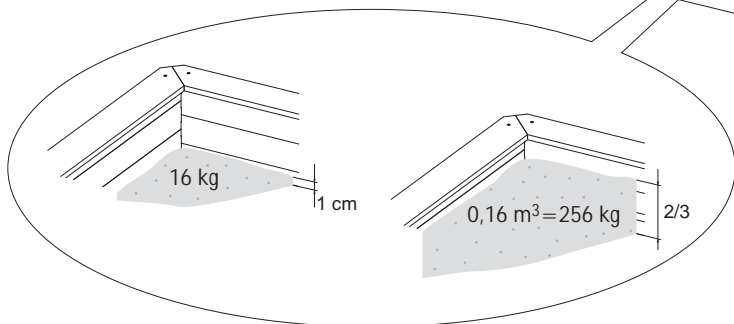

120 x 120 x 25 cm

Art. 67048

Delta Gartenholz Polska Sp. z o.o.  
Zdroje 93  
PL - 89-505 Małe Gacno  
Poland  
Tel.: +48 52 - 33618-00  
Fax: +48 52 - 33618-13

info@delta-gartenholz.com  
www.delta-gartenholz.com