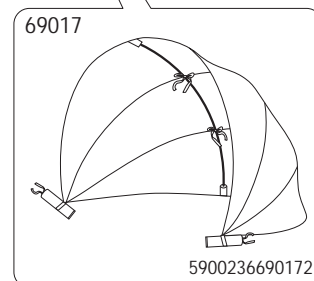

120 x 120 x 25 cm

Art. 67048

Delta Gartenholz Polska Sp. z o.o.  
Zdroje 93  
PL - 89-505 Małe Gacno  
Poland  
Tel.: +48 52 - 33618-00  
Fax: +48 52 - 33618-13

info@delta-gartenholz.com  
www.delta-gartenholz.com