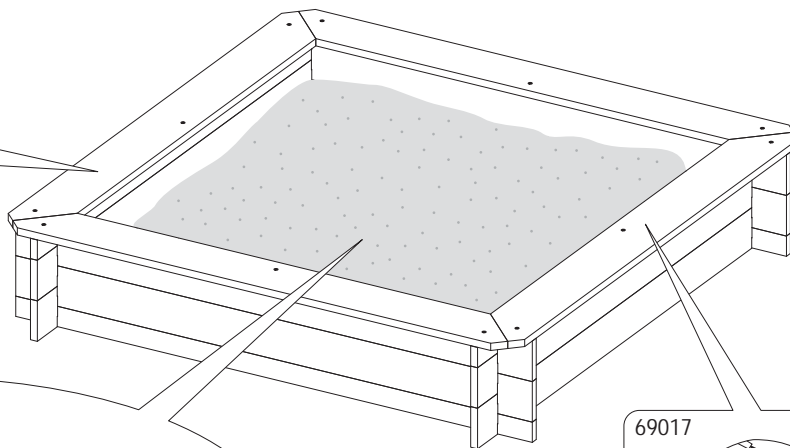

120 x 120 x 25 cm

Art. 67048

Delta Gartenholz Polska Sp. z o.o.  
Zdroje 93  
PL - 89-505 Małe Gacno  
Poland  
Tel.: +48 52 - 33618-00  
Fax: +48 52 - 33618-13

info@delta-gartenholz.com  
www.delta-gartenholz.com