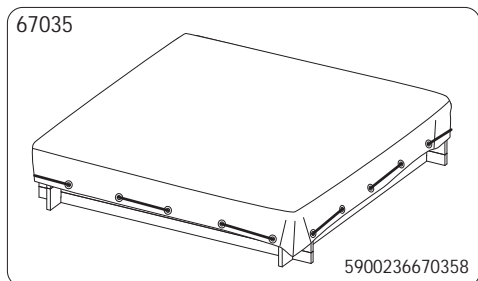

120 x 120 x 25 cm

Art. 67048

Delta Gartenholz Polska Sp. z o.o.  
Zdroje 93  
PL - 89-505 Małe Gacno  
Poland  
Tel.: +48 52 - 33618-00  
Fax: +48 52 - 33618-13

info@delta-gartenholz.com  
www.delta-gartenholz.com