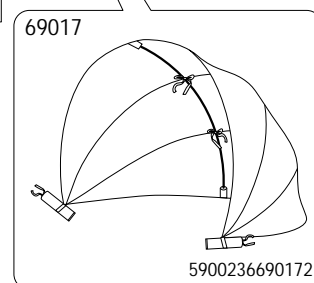

Ø 230 x 30 cm

Art. 67054

Delta Gartenholz Polska Sp. z o.o.
Zdroje 93
PL - 89-505 Małe Gacno
Poland
Tel.: +48 52 - 33618-00
Fax: +48 52 - 33618-13

info@delta-gartenholz.com
www.delta-gartenholz.com

Delta Gartenholz GmbH & Co. KG
Am Lenkwerk 9
D-33609 Bielefeld
Germany
Tel.: +49 (0)521 - 988188-0
Fax: +49 (0)521 - 988188-13