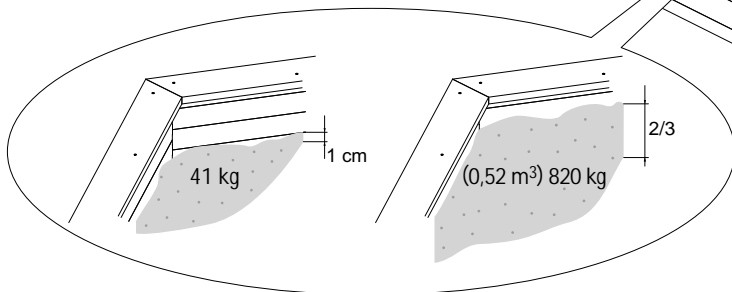

Ø 230 x 30 cm

Art. 67054

Delta Gartenholz Polska Sp. z o.o.
Zdroje 93
PL - 89-505 Małe Gacno
Poland
Tel.: +48 52 - 33618-00
Fax: +48 52 - 33618-13

info@delta-gartenholz.com
www.delta-gartenholz.com

Delta Gartenholz GmbH & Co. KG
Am Lenkwerk 9
D-33609 Bielefeld
Germany
Tel.: +49 (0)521 - 988188-0
Fax: +49 (0)521 - 988188-13