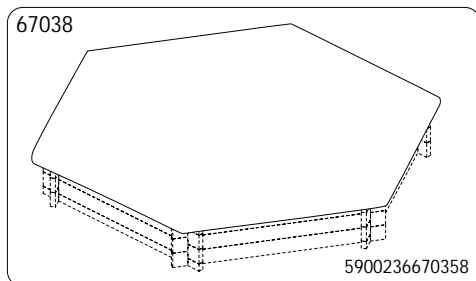

Ø 230 x 30 cm

Art. 67054

Delta Gartenholz Polska Sp. z o.o.
Zdroje 93
PL - 89-505 Małe Gacno
Poland
Tel.: +48 52 - 33618-00
Fax: +48 52 - 33618-13

info@delta-gartenholz.com
www.delta-gartenholz.com

Delta Gartenholz GmbH & Co. KG
Am Lenkwerk 9
D-33609 Bielefeld
Germany
Tel.: +49 (0)521 - 988188-0
Fax: +49 (0)521 - 988188-13