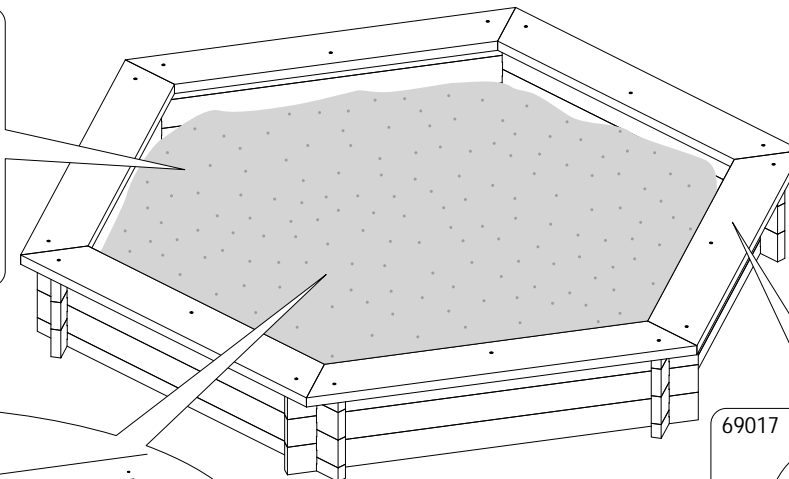

Ø 230 x 30 cm

Art. 67054

Delta Gartenholz Polska Sp. z o.o.
Zdroje 93
PL - 89-505 Małe Gacno
Poland
Tel.: +48 52 - 33618-00
Fax: +48 52 - 33618-13

info@delta-gartenholz.com
www.delta-gartenholz.com

Delta Gartenholz GmbH & Co. KG
Am Lenkwerk 9
D-33609 Bielefeld
Germany
Tel.: +49 (0)521 - 988188-0
Fax: +49 (0)521 - 988188-13