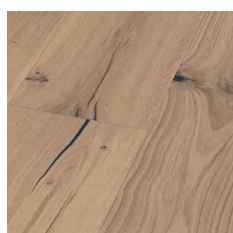

KOLLEKTION
ANTIQUE

LANDHAUSDIELEN IN
LEBHAFTER SORTIERUNG

Eiche Teberius

Eiche Apollo

Eiche Sokrates

Eiche Platon

Eiche Lazarus

Eiche Pompeius

Eiche Kelsos

Dank der lebhaften Sortierungen der Landhausdielen in der **Antique Kollektion** entsteht in jedem Raum ein charaktervolles Bodenbild. Jede einzelne Diele wird von Struktur und Farbspiel sowie Oberflächenbehandlung und -veredelung geprägt.

Spezifikation

Markante Eiche Landhausdielen 1-Stab

Sortierung

Akzent: sehr rustikale Sortierung mit ausgeprägten Ästen und Rissen, sowie einem natürlichen Farbspiel

Oberfläche

Ölbeschichtet mit Naturöl oxidativ

0,12 m² K/W

3-Schicht Fertigparkett mit 4-seitiger Fase

Holzfeuchte 7 % (+/- 2 %),

Oxidativ geölte Oberfläche

Nutzschicht aus Eiche ca. 3 – 4 mm

Mittellage 9 mm

Gegenzug 2 mm

Drop Down Klickverbindung