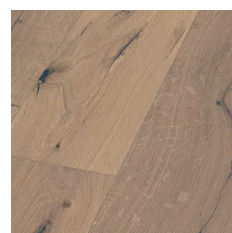

KOLLEKTION
ANTIQUE

LANDHAUSDIELEN IN
LEBHAFTER SORTIERUNG

Eiche Teberius

Eiche Apollo

Eiche Sokrates

Eiche Platon

Eiche Lazarus

Eiche Pompeius

Eiche Kelsos

Dank der lebhaften Sortierungen der Landhausdielen in der **Antique Kollektion** entsteht in jedem Raum ein charaktervolles Bodenbild. Jede einzelne Diele wird von Struktur und Farbspiel sowie Oberflächenbehandlung und -veredelung geprägt.

Spezifikation

Markante Eiche Landhausdielen 1-Stab

Sortierung

Akzent: sehr rustikale Sortierung mit ausgeprägten Ästen und Rissen, sowie einem natürlichen Farbspiel

Oberfläche

Ölbeschichtet mit Naturöl oxidativ

0,12 m² K/W

3-Schicht Fertigparkett mit 4-seitiger Fase

Holzfeuchte 7 % (+/- 2 %),

Oxidativ geölte Oberfläche

Nutzschicht aus Eiche ca. 3 – 4 mm

Mittellage 9 mm

Gegenzug 2 mm

Drop Down Klickverbindung