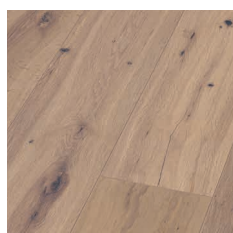

KOLLEKTION
ANTIQUE

LANDHAUSDIELEN IN
LEBHAFTER SORTIERUNG

Eiche Teberius

Eiche Apollo

Eiche Sokrates

Eiche Platon

Eiche Lazarus

Eiche Pompeius

Eiche Kelsos

Dank der lebhaften Sortierungen der Landhausdielen in der **Antique Kollektion** entsteht in jedem Raum ein charaktervolles Bodenbild. Jede einzelne Diele wird von Struktur und Farbspiel sowie Oberflächenbehandlung und -veredelung geprägt.

Spezifikation

Markante Eiche Landhausdielen 1-Stab

Sortierung

Akzent: sehr rustikale Sortierung mit ausgeprägten Ästen und Rissen, sowie einem natürlichen Farbspiel

Oberfläche

Ölbeschichtet mit Naturöl oxidativ

0,12 m² K/W

3-Schicht Fertigparkett mit 4-seitiger Fase

Holzfeuchte 7 % (+/- 2 %),

Oxidativ geölte Oberfläche

Nutzschicht aus Eiche ca. 3 – 4 mm

Mittellage 9 mm

Gegenzug 2 mm

Drop Down Klickverbindung