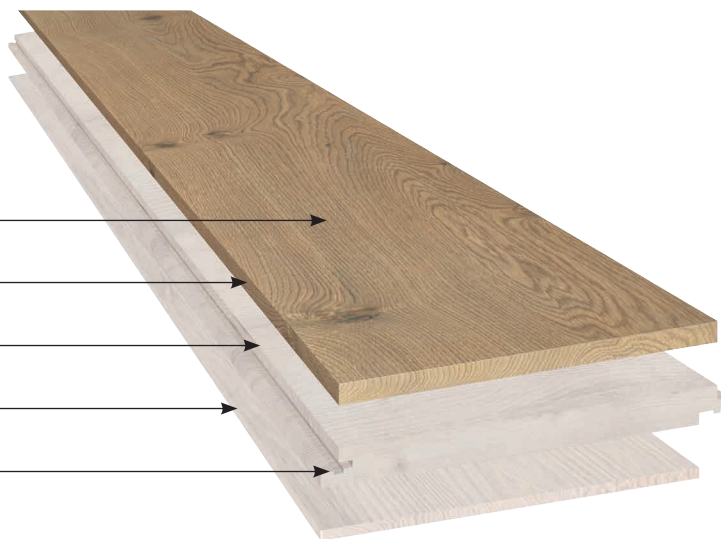

Spezifikation

Markante Eiche Landhausdielen 1-Stab

Sortierung

Akzent: sehr rustikale Sortierung mit ausgeprägten Ästen und Rissen, sowie einem natürlichen Farbspiel

Oberfläche

Ölbeschichtet mit Naturöl oxidativ

0,12 m² K/W

3-Schicht Fertigparkett mit 4-seitiger Fase

Holzfeuchte 7 % (+/- 2 %),

Oxidativ geölte Oberfläche

Nutzschicht aus Eiche ca. 3 – 4 mm

Mittellage 9 mm

Gegenzug 2 mm

Drop Down Klickverbindung